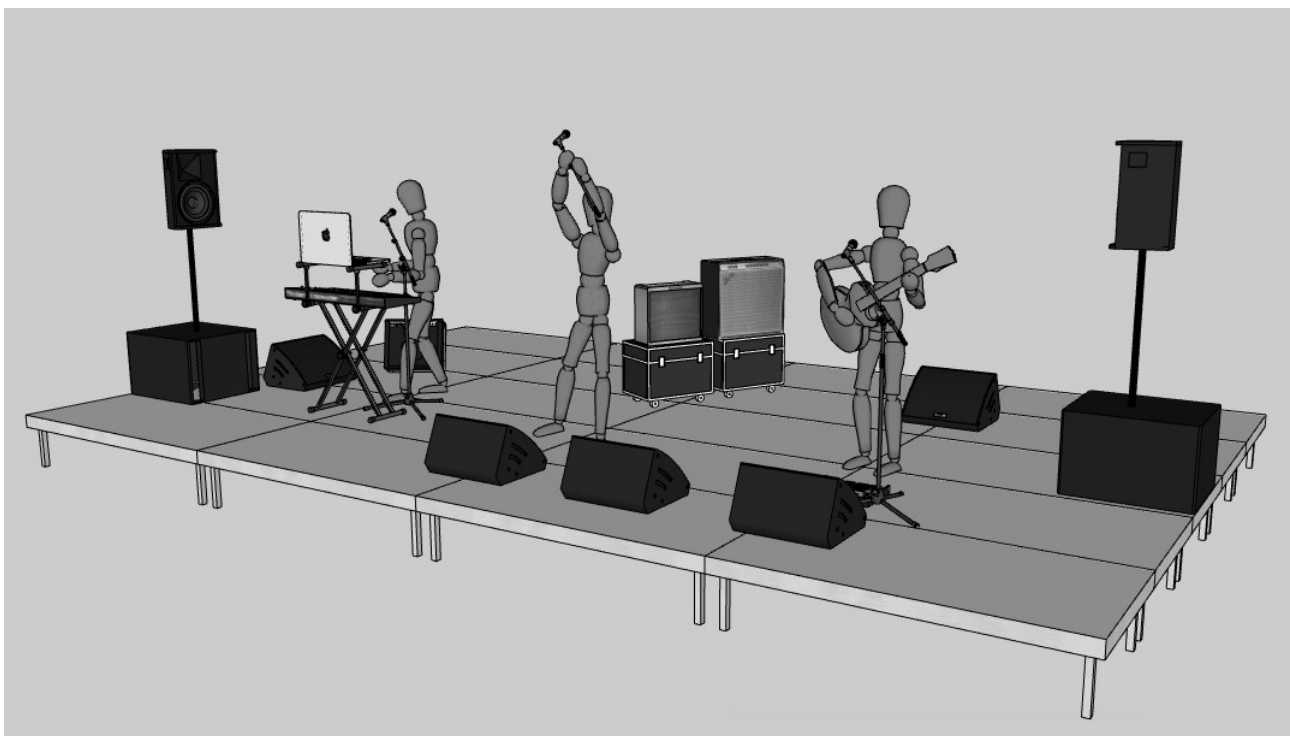

TARVITAAN:

- Järeä koko yleisöalueen kattava ammattikäyttöön soveltuva PA
- Sidefillit + 5 kpl kulmamonitoreita (suorituskykyisiä pro-vehkeitä)
- Cat-kaapeli lavalta etupäähän
- Mikit, standit & kaapelointi
- Järkevä valokattaus
- Ripustusmahdollisuus backdropille
- Monitoriteknikko + valoteknikko talon puolesta

MUKANAMME KULKEE PÄÄSÄÄNTÖISESTI:

- Etupään miksaaja
- Mikseri + lavarasia (X32 Compact + S16)

HUOM!

Tarvitaan sidefillit **AINA** venueen koosta riippumatta. Pienissä paikoissa tehokkaat kaiuttimet kolmijaloille, isommilla lavoilla subien kanssa. Sidefilleja ja kulmia ajetaan LUJAA.