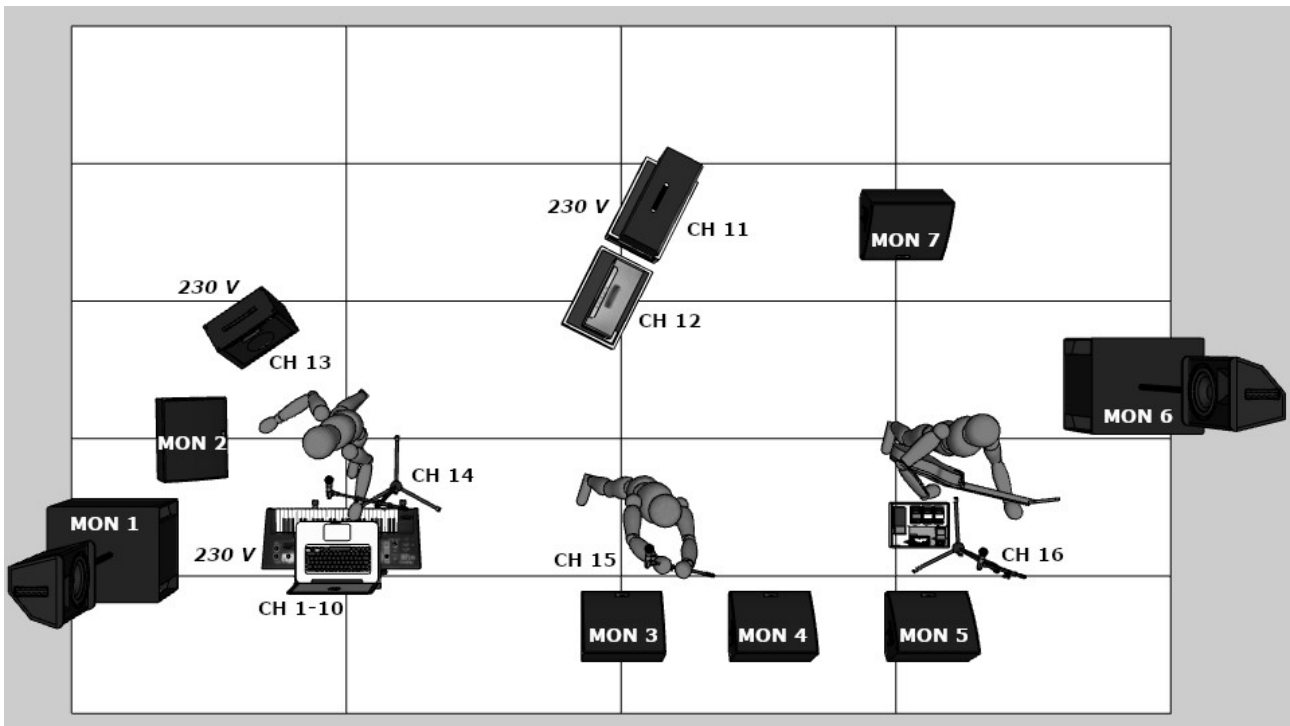

TARVITAAN:

- Järeä koko yleisöalueen kattava ammattikäyttöön soveltuva PA
- Sidefillit + 5 kpl kulmamonitoreita (suorituskykyisiä pro-vehkeitä)
- Cat-kaapeli lavalta etupäähän
- Mikit, standit & kaapelointi
- Järkevä valokattaus
- Ripustusmahdollisuus backdropille
- Monitoriteknikko + valoteknikko talon puolesta

MUKANAMME KULKEE PÄÄSÄÄNTÖISESTI:

- Etupään miksaaja
- Mikseri + lavarasia (X32 Compact + S16)

HUOM!

Tarvitaan sidefillit **AINA** venueen koosta riippumatta. Pienissä paikoissa tehokkaat kaiuttimet kolmijaloille, isommilla lavoilla subien kanssa. Sidefilleja ja kulmia ajetaan LUJAA.